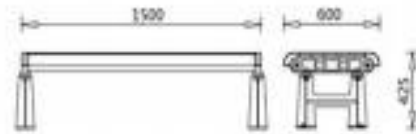

规格: 1500x600x425mm
材质: 铸铝脚, PE 塑木椅条