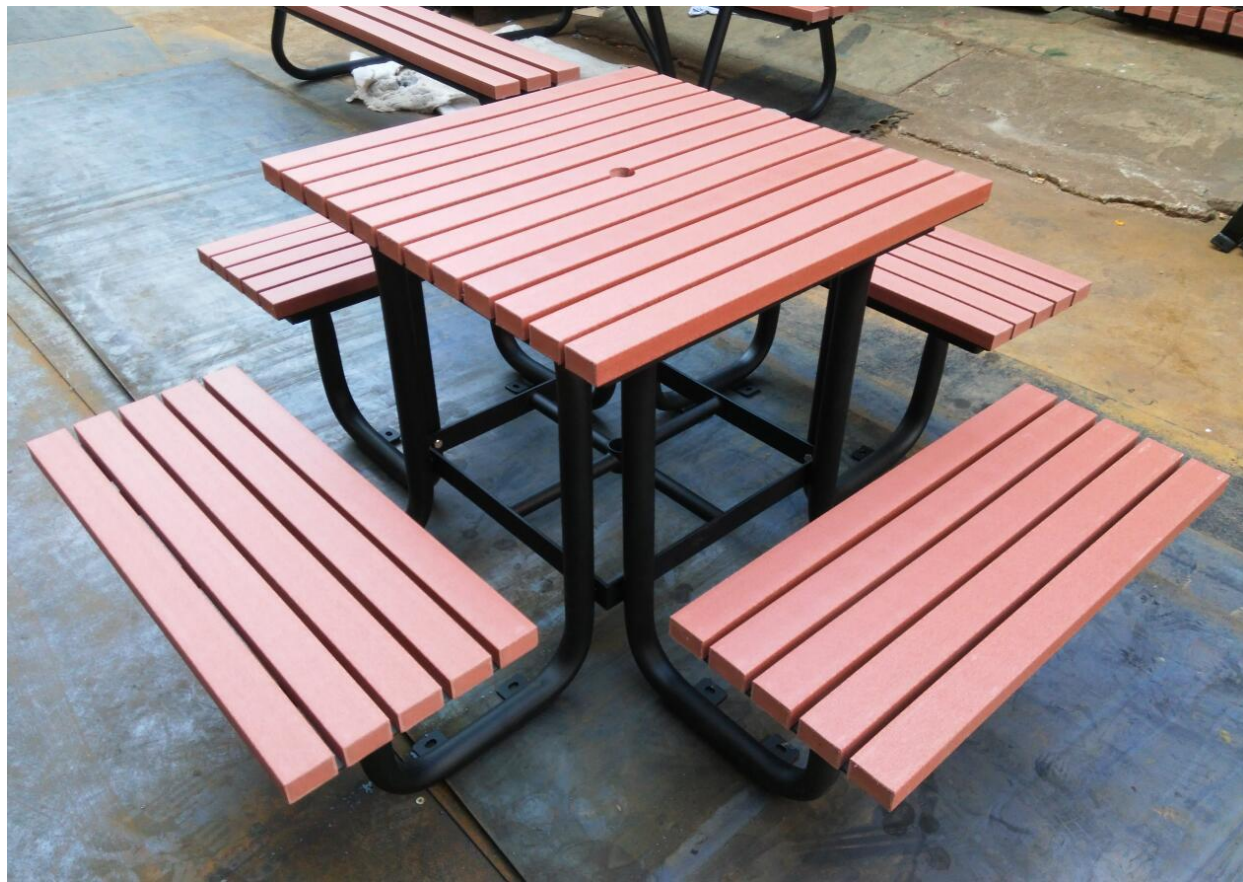

戶外桌椅

公園休閒椅

戶外垃圾桶

FY-1603XT

规格: 1500*593*787

材质: 铸铁脚, 碳纤维木条

PE 塑木可选颜色

FY-1604XT

规格: 1500*631*763

材质: 铸铁脚, 碳纤维木条

FY-023X

规格: 1500*630*765mm
材质: 铸铝脚, PE 塑木

FY-064ZX

桌子: 900*730

椅子: 660*650*910

FY-176XBT