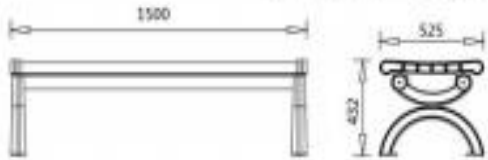

Tel:2870 1830 Fax:2870 1630 E-mail: info@kamslitton.com

www.kamslitton.com

规格: 1500x610x788mm
材质: 压铸铝脚, 塑木椅条

FY-059X

FY-060X

规格: 1500x610x750mm
材质: 铸铝脚, PE 塑木

FY-112X

规格: 1500x525x432mm
材质: 铸铝脚, PE 塑木椅条