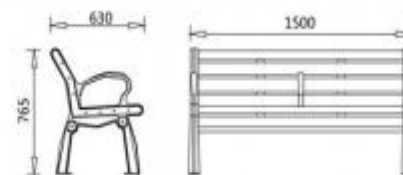

戶外桌椅

公園休閒椅

戶外垃圾桶

FY-1603XT

规格: 1500*593*787

材质: 铸铁脚, 碳纤维木条

PE 塑木可选颜色

FY-1604XT

规格: 1500*631*763

材质: 铸铁脚, 碳纤维木条

FY-023X

规格: 1500*630*765mm
材质: 铸铝脚, PE 塑木

FY-064ZX

桌子: 900*730

椅子: 660*650*910

FY-176XBT