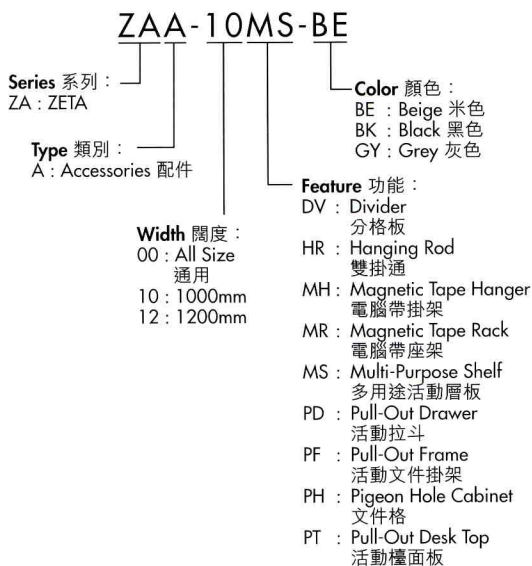

Accessories Model:
配件型號：