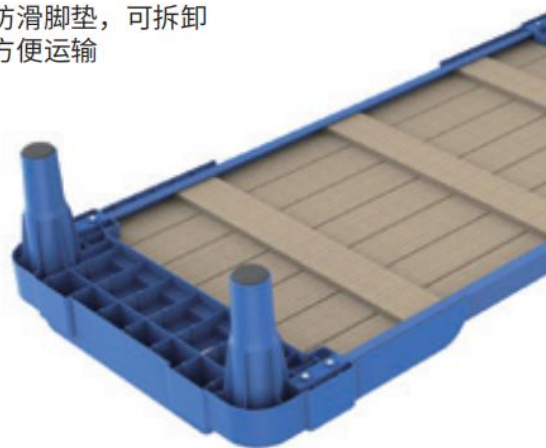

型号 Item#

LTZ-005-1

规格
Specification

138x60x28.5cm

LTW - G0310 分區

可疊放，节省空间

防滑脚垫，可拆卸
方便运输

型号 Item#	规格: cm Specification	高度: cm height
LTZ - 006-1 小号	130x61	27cm
LTZ - 006-2 中号	138x61	
LTZ - 006-3 大号	150x61	