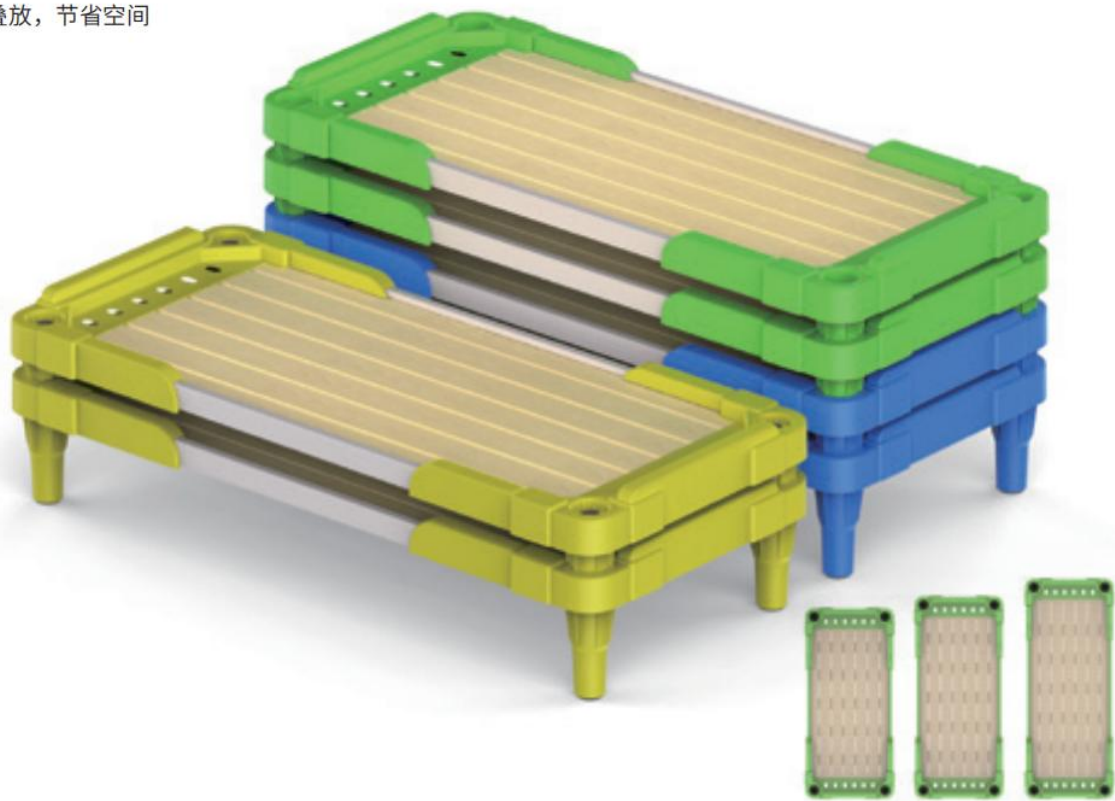

型号 Item#

LTZ-005-1

规格
Specification

138x60x28.5cm

LTW - G0310 分區

可疊放，节省空间

防滑脚垫，可拆卸
方便运输

型号 Item#	规格: cm Specification	高度: cm height
LTZ - 006-1 小号	130x61	27cm
LTZ - 006-2 中号	138x61	
LTZ - 006-3 大号	150x61	