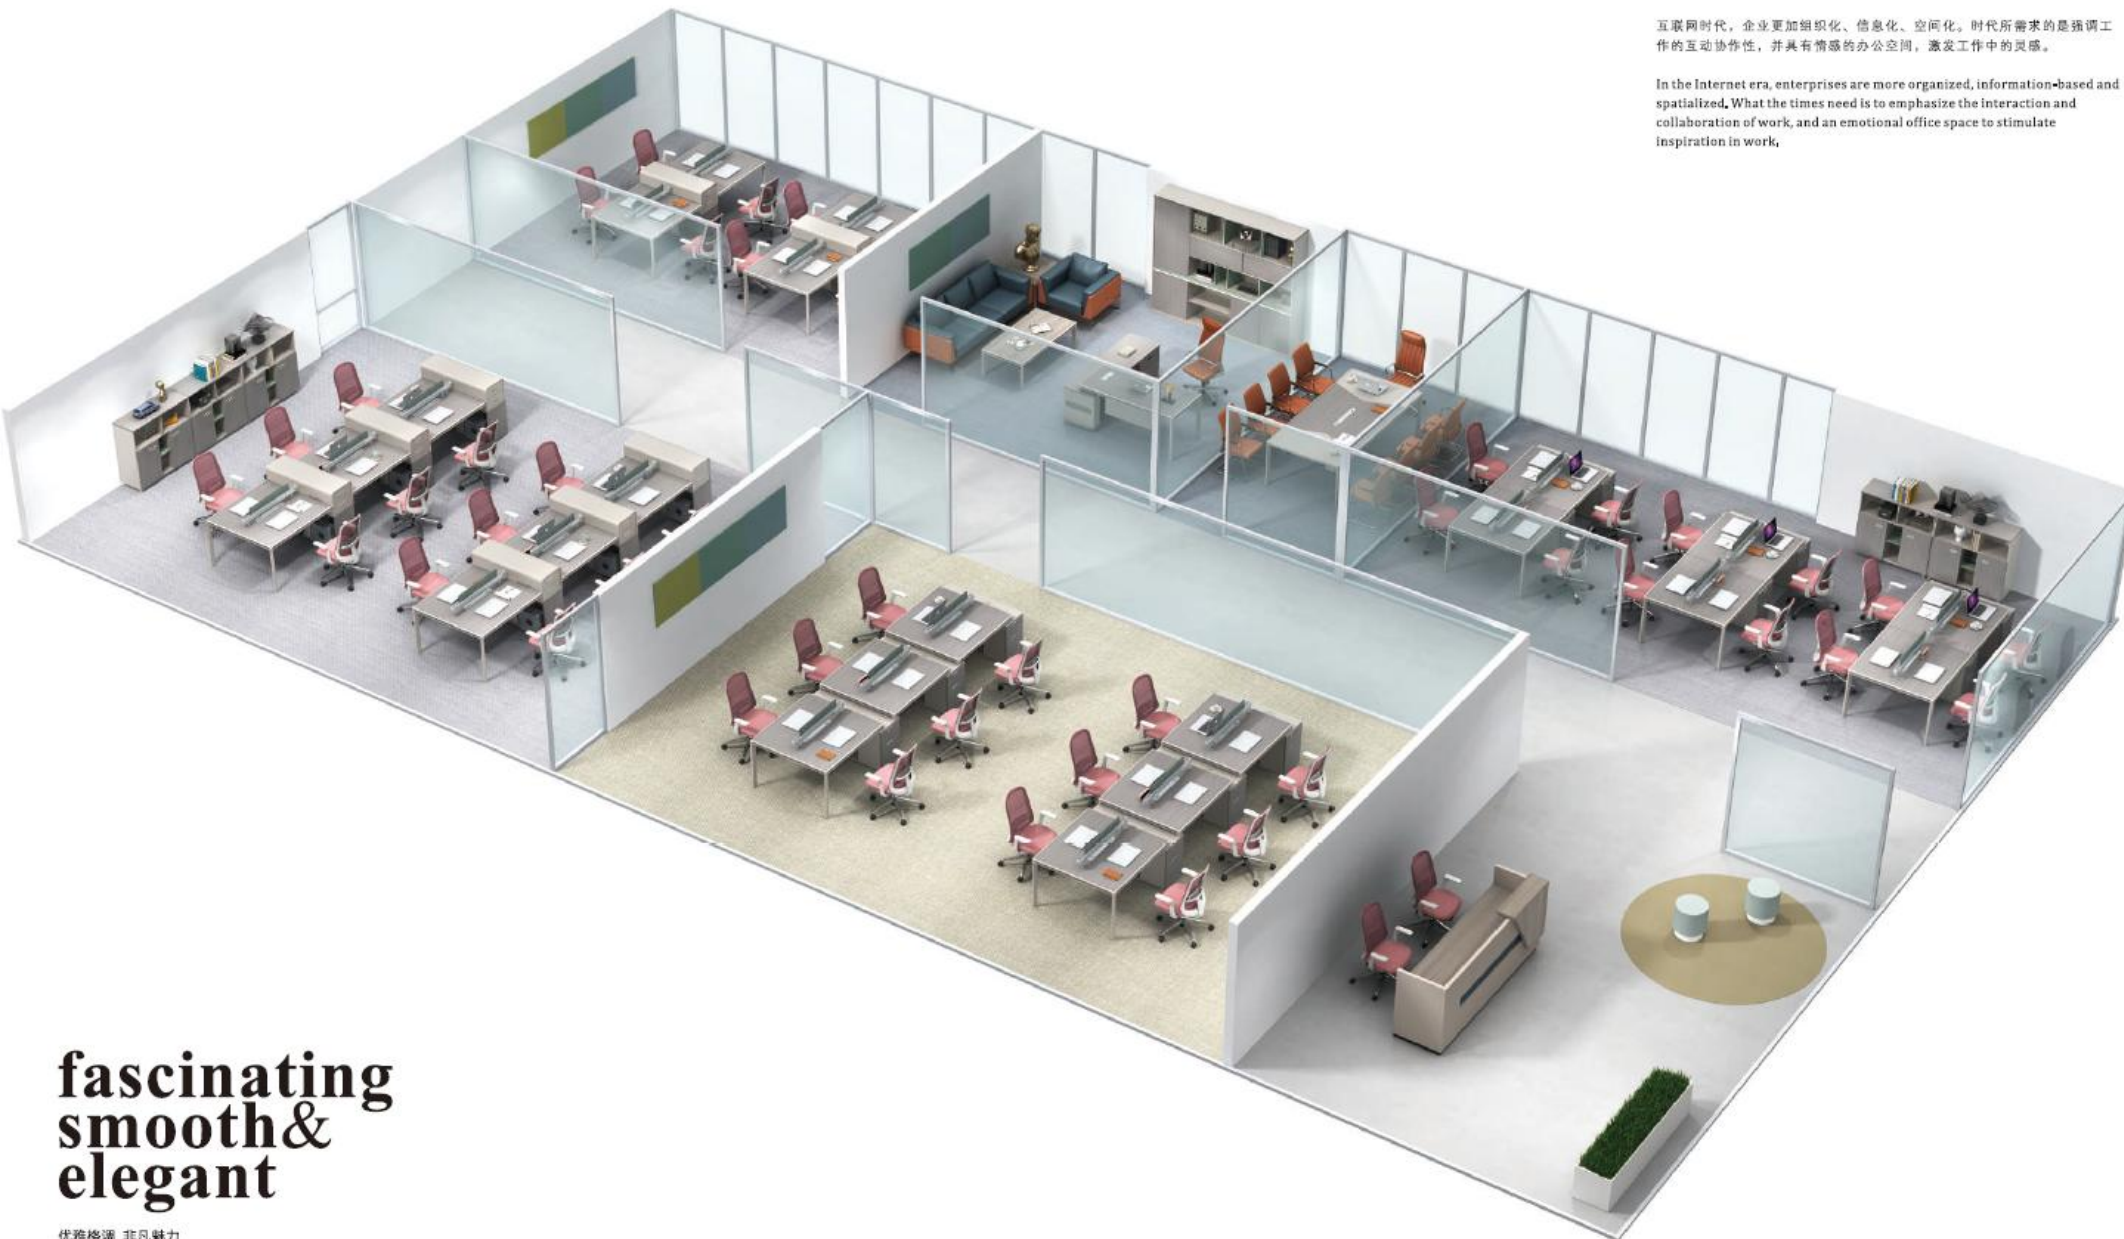

ALAMEDA DR CARLOS D'ASSUMPCAO, 258, KIN HENG LONG PLAZA, 22H, Macau

Tel:2870 1830 Fax:2870 1630 E-mail: info@kamslitton.com
www.kamslitton.com

互联网时代，企业更加组织化、信息化、空间化。时代所需求的是强调工作的互动协作性，并具有情感的办公空间，激发工作中的灵感。