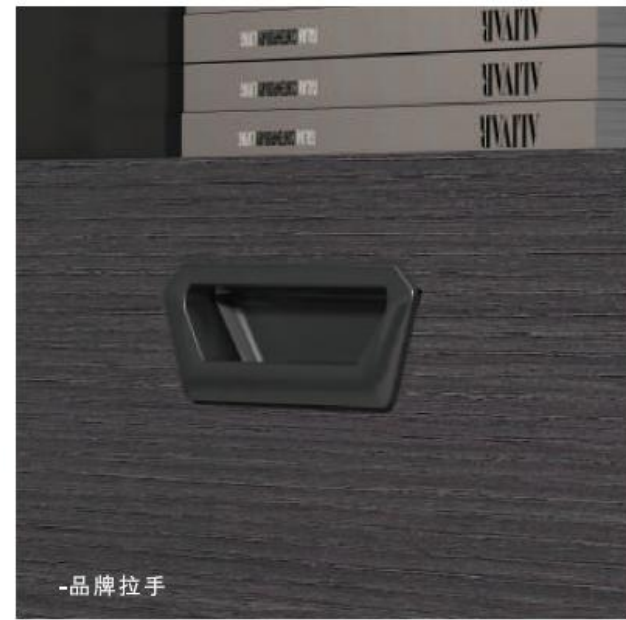

澳門宋玉生廣場, 258 建興龍廣場, 22樓H

ALAMEDA DR CARLOS D'ASSUMPCAO, 258, KIN HENG LONG PLAZA, 22H, Macau

Tel:2870 1830 Fax:2870 1630 E-mail: info@kamslitton.com
www.kamslitton.com

LT-BC07

-多功能附柜

-品牌拉手

-拉丝走线盒

-铝合金封边