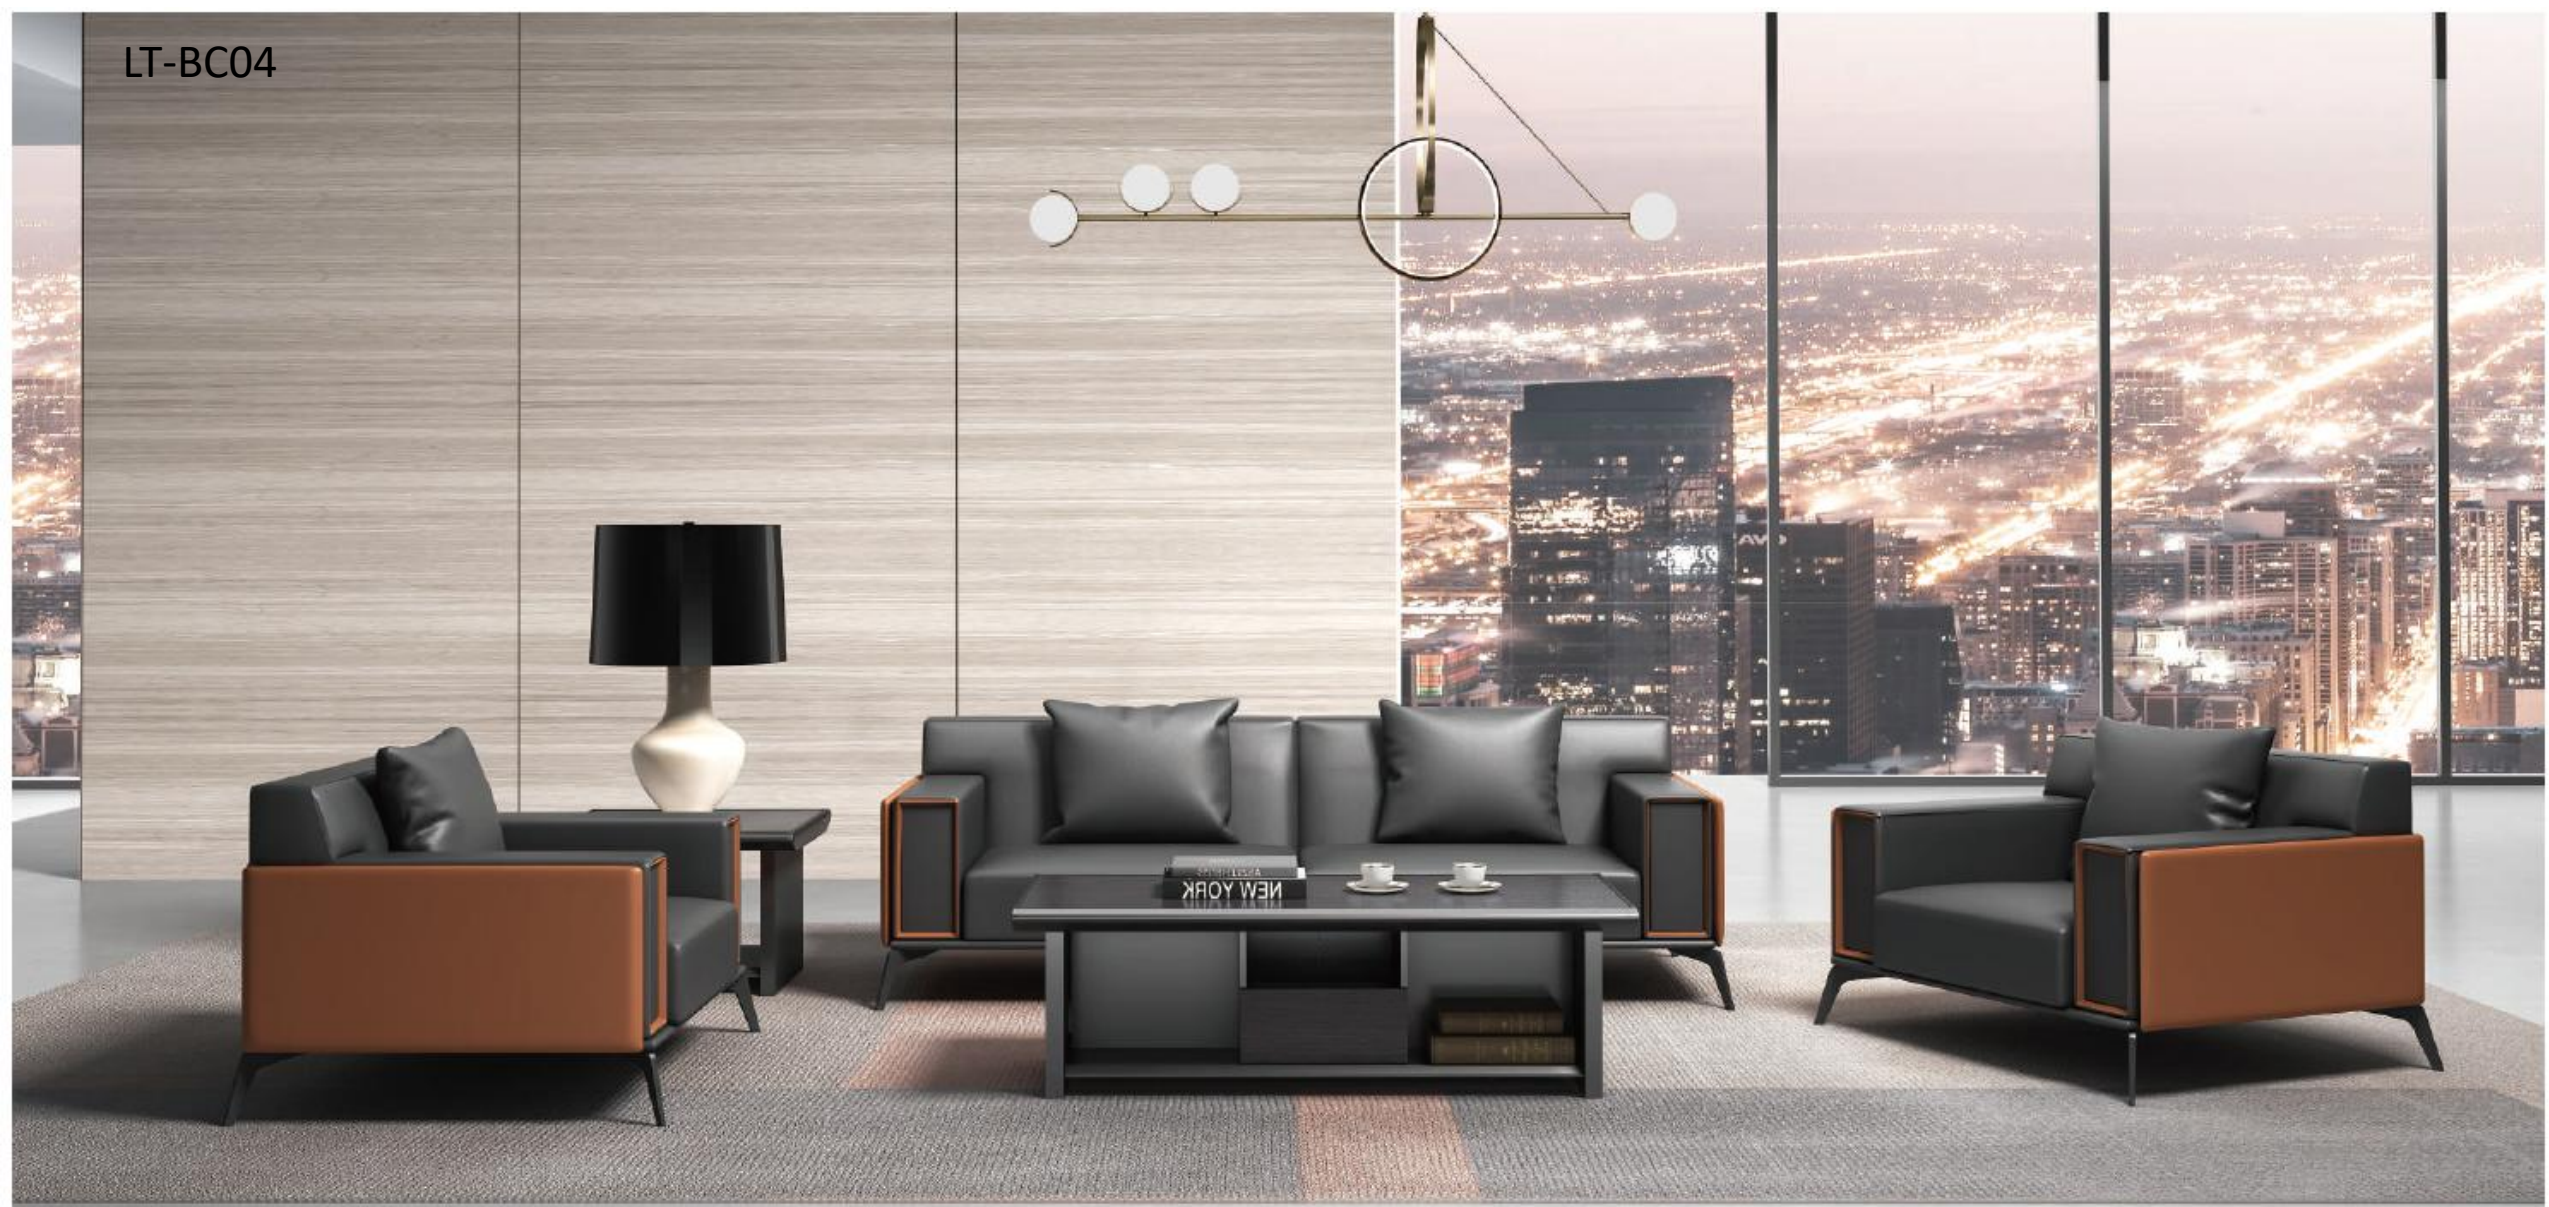

LT-BC04

LITTON 利通貿易工程有限公司
LITTON TRADING & ENGINEERING LTD.

澳門宋玉生廣場, 258 建興龍廣場, 22樓H

ALAMEDA DR CARLOS D'ASSUMPCAO, 258, KIN HENG LONG PLAZA, 22H, Macau

Tel:2870 1830 Fax:2870 1630 E-mail: info@kamslitton.com
www.kamslitton.com