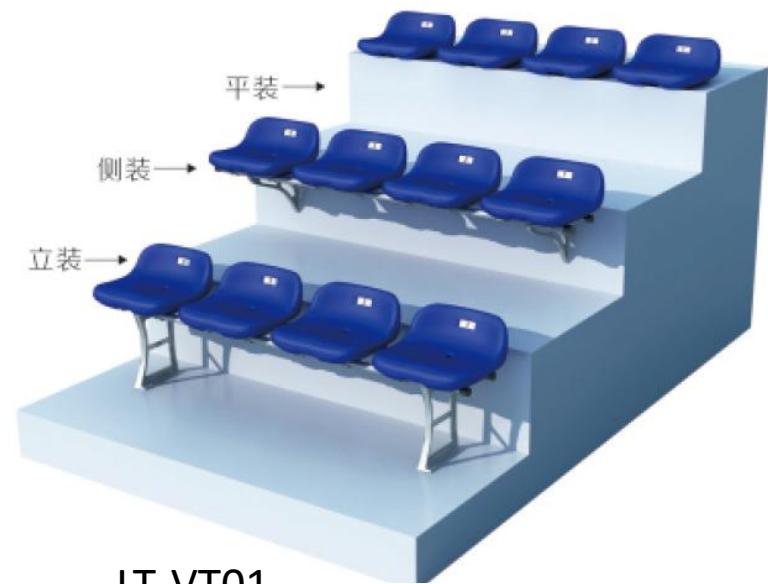

# 運動場座椅

利通貿易工程有限公司  
LITTON TRADING & ENGINEERING LTD.

澳門宋玉生廣場, 258 建興龍廣場, 22樓H

ALAMEDA DR CARLOS D'ASSUMPCAO, 258, KIN HENG LONG PLAZA, 22H, Macau

Tel:2870 1830 Fax:2870 1630 E-mail: [info@kamslitton.com](mailto:info@kamslitton.com)  
[www.kamslitton.com](http://www.kamslitton.com)

固定看台/座椅 Fixed /Chair

LT-VT01

LT-VT02

LT-VT03

Fixed /Chair 固定看台/座椅

LT-VT04

LT-VG01

LT-VG02