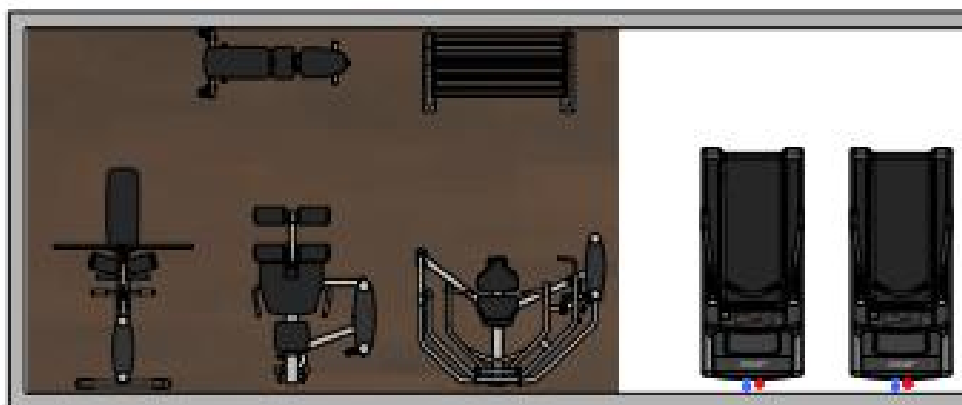

酒店項目

- 凱旋門
- 四季酒店
- 澳門16 浦
- 澳門星際酒店
- 澳門永利酒店
- 威尼斯人股份有限公司
 - 金沙員工俱樂部
 - 威尼斯人渡假村酒店 漁人碼頭 – 萊斯酒店
- 漁人碼頭 – 勵庭海景酒店
- 皇庭海景酒店
- 澳門君怡酒店
- 澳門格蘭酒店
- 利澳酒店
- 勵宮酒店

Wooden Chairs

Minimal Bedroom

澳門葡京酒店 Hotel Lisboa

澳門葡京酒店
HOTEL LISBOA
MACAU

澳門皇家金寶酒店
Casa Real Hotel

澳門永利員工宿舍 Macau Wynn Staff Dormitory

澳門皇都酒店
Hotel Royal Macau

OSLR Optima
Lat. Pulldown/Low Row

OSLEC Optima
Leg Extension/Curl

OSMP Optima
Multi Press

CL
Integrity

澳門勵宮酒店 Legend Palace Hotel