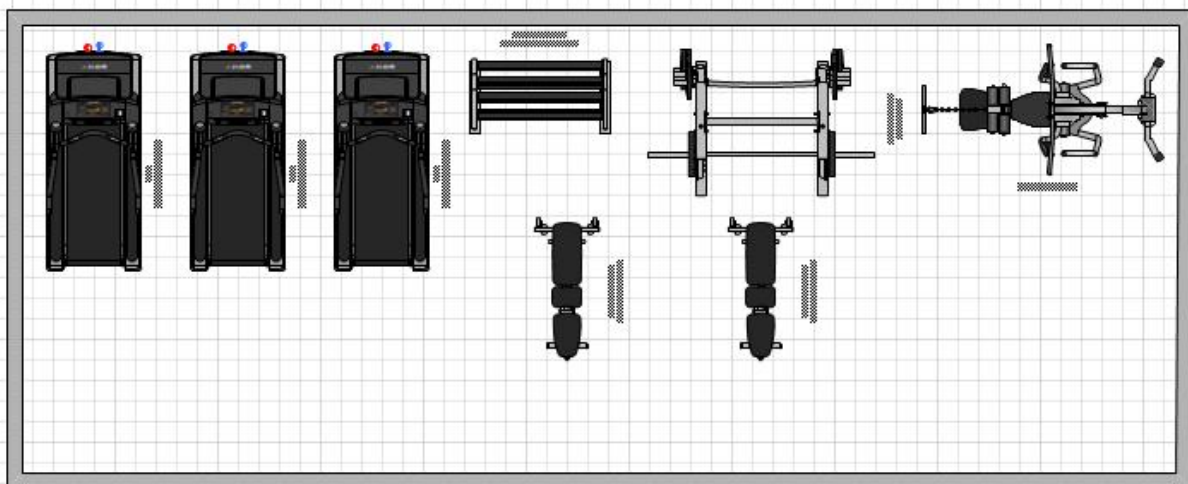

酒店項目

- 凱旋門
- 四季酒店
- 澳門16 浦
- 澳門星際酒店
- 澳門永利酒店
- 威尼斯人股份有限公司
 - 金沙員工俱樂部
 - 威尼斯人渡假村酒店 漁人碼頭 – 萊斯酒店
- 漁人碼頭 – 勵庭海景酒店
- 皇庭海景酒店
- 澳門君怡酒店
- 澳門格蘭酒店
- 利澳酒店
- 勵宮酒店

Wooden Chairs

Minimal Bedroom

澳門葡京酒店 Hotel Lisboa

澳門葡京酒店
HOTEL LISBOA
MACAU

澳門皇家金寶酒店
Casa Real Hotel

澳門永利員工宿舍 Macau Wynn Staff Dormitory

澳門皇都酒店
Hotel Royal Macau

OSLR Optima
Lat. Pulldown/Low Row

OSLEC Optima
Leg Extension/Curl

OSMP Optima
Multi Press

CL
Integrity

澳門勵宮酒店 Legend Palace Hotel