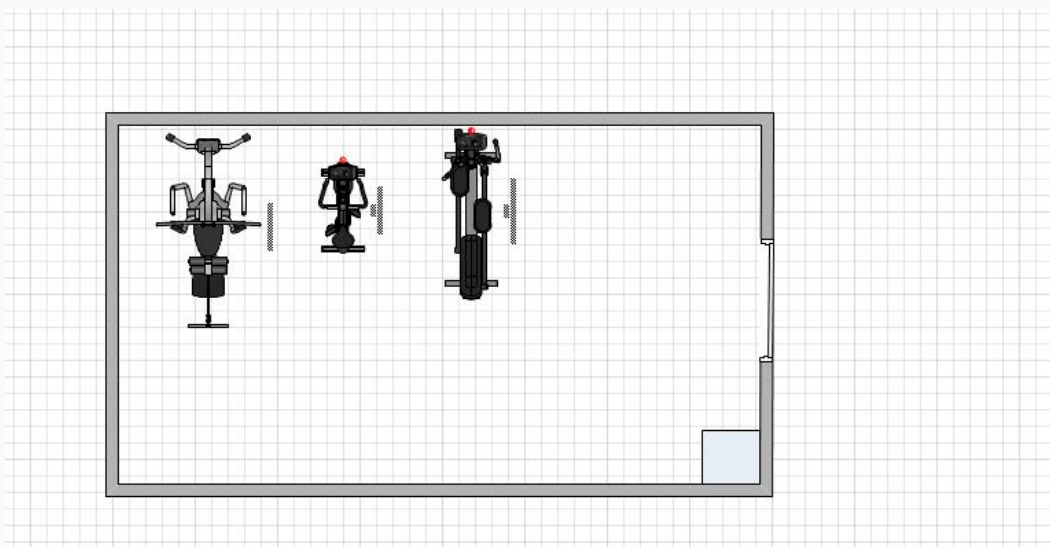

酒店項目

- 凱旋門
- 四季酒店
- 澳門16 浦
- 澳門星際酒店
- 澳門永利酒店
- 威尼斯人股份有限公司
 - 金沙員工俱樂部
 - 威尼斯人渡假村酒店 漁人碼頭 – 萊斯酒店
- 漁人碼頭 – 勵庭海景酒店
- 皇庭海景酒店
- 澳門君怡酒店
- 澳門格蘭酒店
- 利澳酒店
- 勵宮酒店

Wooden Chairs

Minimal Bedroom

澳門葡京酒店 Hotel Lisboa

澳門葡京酒店
HOTEL LISBOA
MACAU

澳門皇家金寶酒店
Casa Real Hotel

澳門永利員工宿舍 Macau Wynn Staff Dormitory

澳門皇都酒店
Hotel Royal Macau

OSLR Optima
Lat. Pulldown/Low Row

OSLEC Optima
Leg Extension/Curl

OSMP Optima
Multi Press

CL
Integrity

澳門勵宮酒店 Legend Palace Hotel