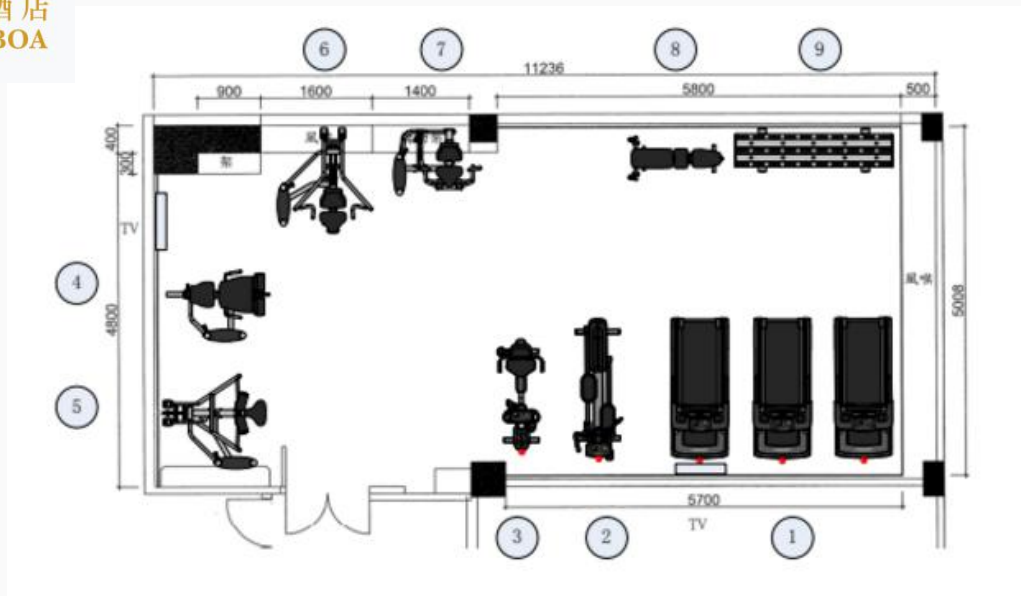

酒店項目

- 凱旋門
- 四季酒店
- 澳門16 浦
- 澳門星際酒店
- 澳門永利酒店
- 威尼斯人股份有限公司
 - 金沙員工俱樂部
 - 威尼斯人渡假村酒店 漁人碼頭 – 萊斯酒店
- 漁人碼頭 – 勵庭海景酒店
- 皇庭海景酒店
- 澳門君怡酒店
- 澳門格蘭酒店
- 利澳酒店
- 勵宮酒店

Wooden Chairs

Minimal Bedroom

澳門葡京酒店 Hotel Lisboa

澳門葡京酒店
HOTEL LISBOA
MACAU