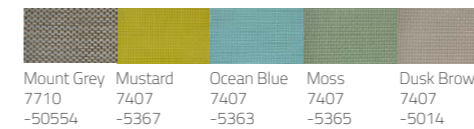

Batyline Colours: