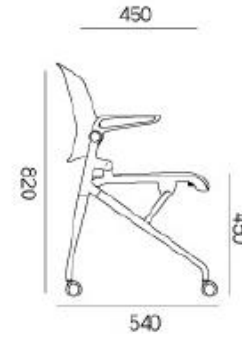

LTBG-861

09

LITTON 利通貿易工程有限公司
LITTON TRADING & ENGINEERING LTD.

澳門宋玉生廣場, 258 建興龍廣場, 22樓H

ALAMEDA DR CARLOS D'ASSUMPCAO, 258, KIN HENG LONG PLAZA, 22H, Macau

Tel:2870 1830 Fax:2870 1630 E-mail: info@kamslitton.com

www.kamslitton.com