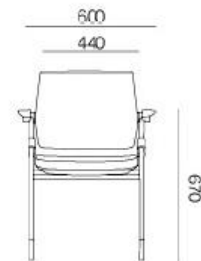

LTBG-824BL