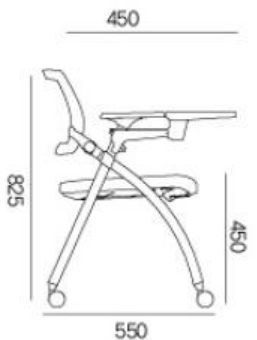

Tel:2870 1830 Fax:2870 1630 E-mail: [info@kamslitton.com](mailto:info@kamslitton.com)

[www.kamslitton.com](http://www.kamslitton.com)

LTBG-850

**LITTON** 利通貿易工程有限公司  
LITTON TRADING & ENGINEERING LTD.

澳門宋玉生廣場, 258 建興龍廣場, 22樓H  
ALAMEDA DR CARLOS D'ASSUMPCAO, 258, KIN HENG LONG PLAZA, 22H, Macau  
Tel:2870 1830 Fax:2870 1630 E-mail: [info@kamslitton.com](mailto:info@kamslitton.com)  
[www.kamslitton.com](http://www.kamslitton.com)

LTBG-620L

LTBG-620

LTBG-811W

LTBG-811WL

LTBG-811

LTBG-811B

LTBG-811L

LTBG-811BL