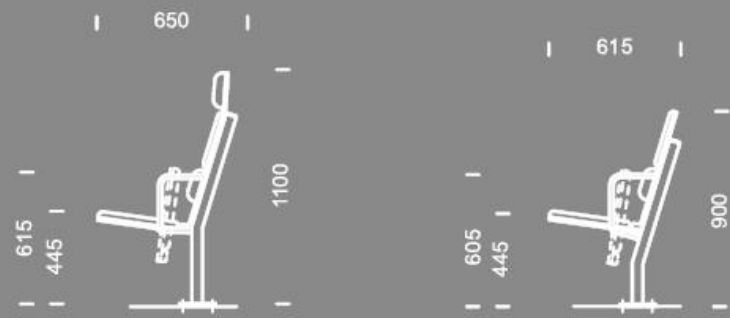

LT-6300H系列

LT-6300H系列

LT-542系列

Xi'an Jiaotong - Liverpool University
西交利物浦大学

LT-AB系列

Rotatable tablet
后背旋转式写字板

Midwest Commodity Exchange Center
中西部商品交易中心

弧形劇場空間時，建議弧形 $\geq 13\text{mm}$
 當 $13\text{m} >$ 弧形半徑 $\geq 8\text{m}$ 時，椅背尺寸會比標準尺寸小