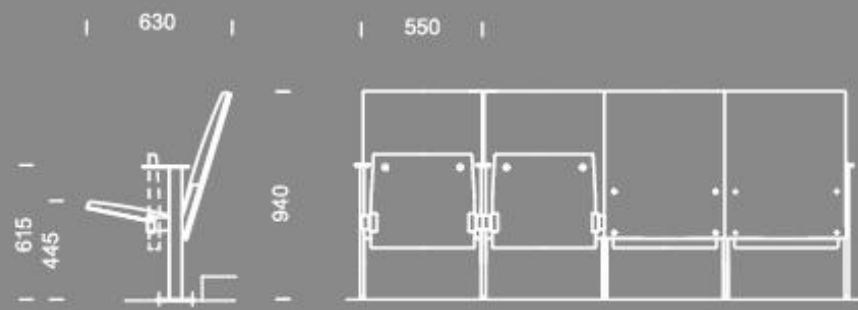

LT-6300H系列

LT-6300H系列

LT-542系列

Xi'an Jiaotong - Liverpool University
西交利物浦大学

LT-AB系列

Rotatable tablet
后背旋转式写字板

Midwest Commodity Exchange Center
中西部商品交易中心

弧形劇場空間時，建議弧形 $\geq 13\text{mm}$
 當 $13\text{m} >$ 弧形半徑 $\geq 8\text{m}$ 時，椅背尺寸會比標準尺寸小