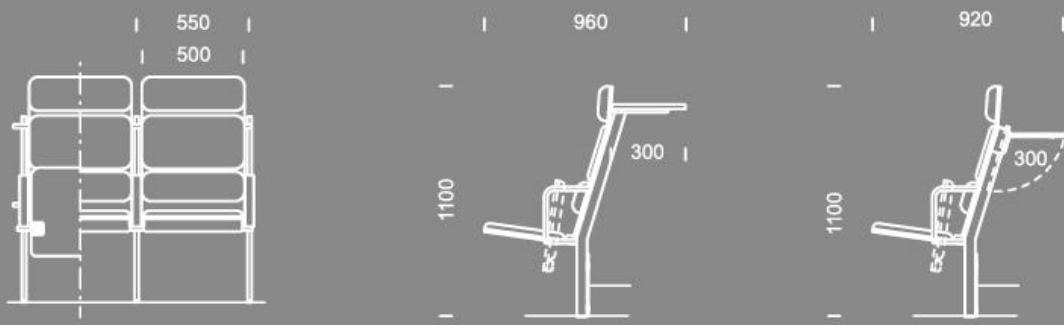

LT-6300H系列

LT-6300H系列

LT-542系列

Xi'an Jiaotong - Liverpool University
西交利物浦大学

LT-AB系列

Rotatable tablet
后背旋转式写字板

Midwest Commodity Exchange Center
中西部商品交易中心

弧形劇場空間時，建議弧形 $\geq 13\text{mm}$
 當 $13\text{m} >$ 弧形半徑 $\geq 8\text{m}$ 時，椅背尺寸會比標準尺寸小