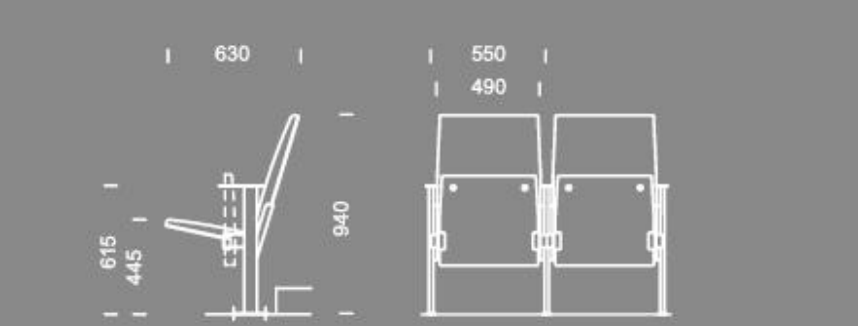

LT-6300H系列

LT-6300H系列

LT-542系列

Xi'an Jiaotong - Liverpool University
西交利物浦大学

LT-AB系列

Rotatable tablet
后背旋转式写字板

Midwest Commodity Exchange Center
中西部商品交易中心

弧形劇場空間時，建議弧形 $\geq 13\text{mm}$
 當 $13\text{m} >$ 弧形半徑 $\geq 8\text{m}$ 時，椅背尺寸會比標準尺寸小