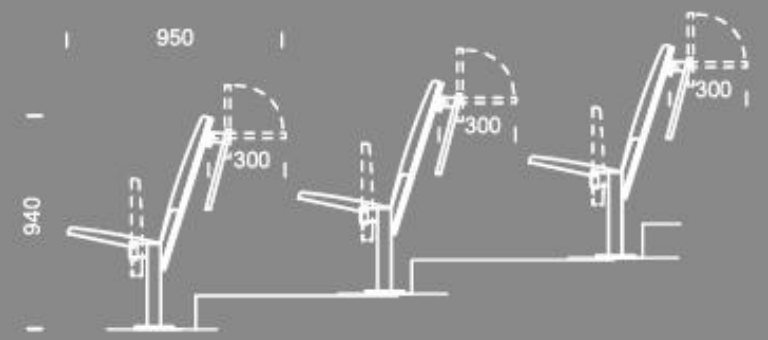

LT-6300H系列

LT-6300H系列

LT-542系列

Xi'an Jiaotong - Liverpool University
西交利物浦大学

LT-AB系列

Rotatable tablet
后背旋转式写字板

Midwest Commodity Exchange Center
中西部商品交易中心

弧形劇場空間時，建議弧形 $\geq 13\text{mm}$
 當 $13\text{m} >$ 弧形半徑 $\geq 8\text{m}$ 時，椅背尺寸會比標準尺寸小