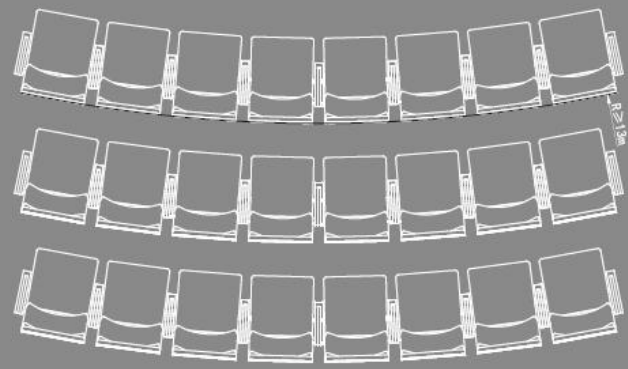

LT-6300H系列

LT-6300H系列

LT-542系列

Xi'an Jiaotong - Liverpool University
西交利物浦大学

LT-AB系列

Rotatable tablet
后背旋转式写字板

Midwest Commodity Exchange Center
中西部商品交易中心

弧形劇場空間時，建議弧形 $\geq 13\text{mm}$
 當 $13\text{m} >$ 弧形半徑 $\geq 8\text{m}$ 時，椅背尺寸會比標準尺寸小